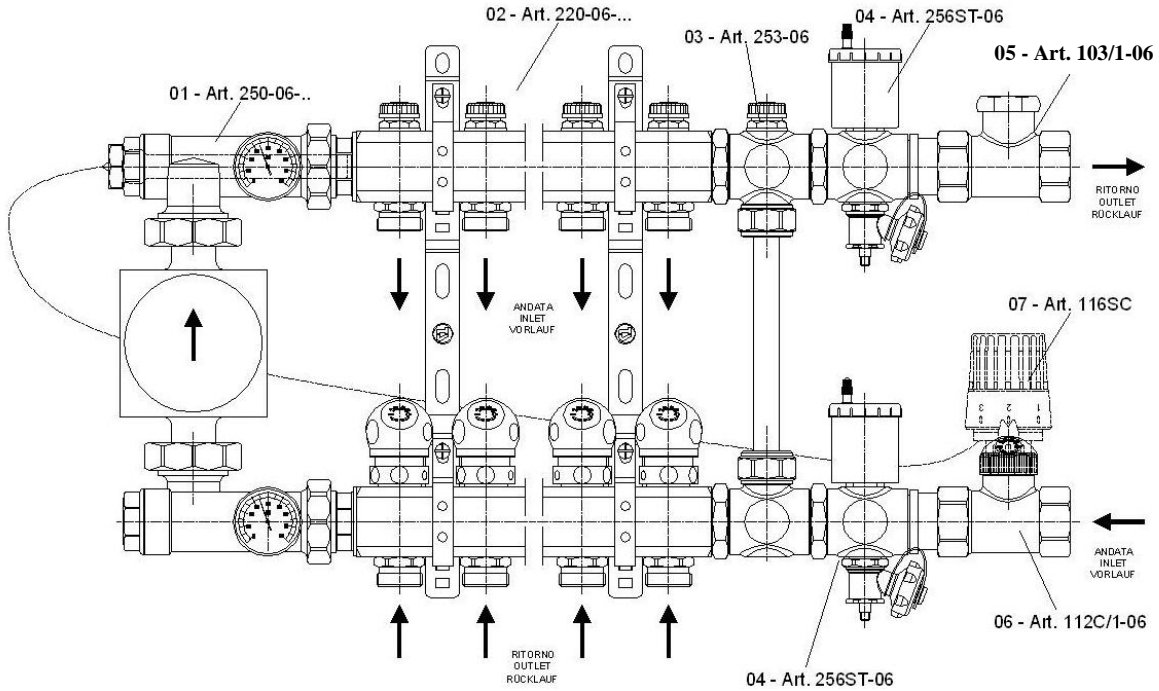

TE-SA termékek Előszerelt osztó-gyűjtők

222 IB Segédenergia nélküli padlófűtés szabályzó osztó-gyűjtő (megkerülővel szerelve)

Kód	220-06	250-06	253-06	256 2 db ára	103/1-06	112C/1-06	116SC
2-es	25 130 Ft						
3-as	36 707 Ft						
4-es	46 090 Ft						
5-ös	55 513 Ft						
6-os	64 873 Ft						
7-es	74 591 Ft	46 636 Ft	20 826 Ft	20 217 Ft	10 452 Ft	10 400 Ft	18 653 Ft
8-as	84 529 Ft						
9-es	93 842 Ft						
10-es	103 155 Ft						
11-es	112 454 Ft						
12-es	122 019 Ft						

Az osztó a szivattyú árát nem tartalmazza.

Keringető szivattyú 25/55 130
Keringető szivattyú 25/65 130

Az árak az ÁFA-t nem tartalmazzák!
Az ábrák helyenként csak illusztrációk!