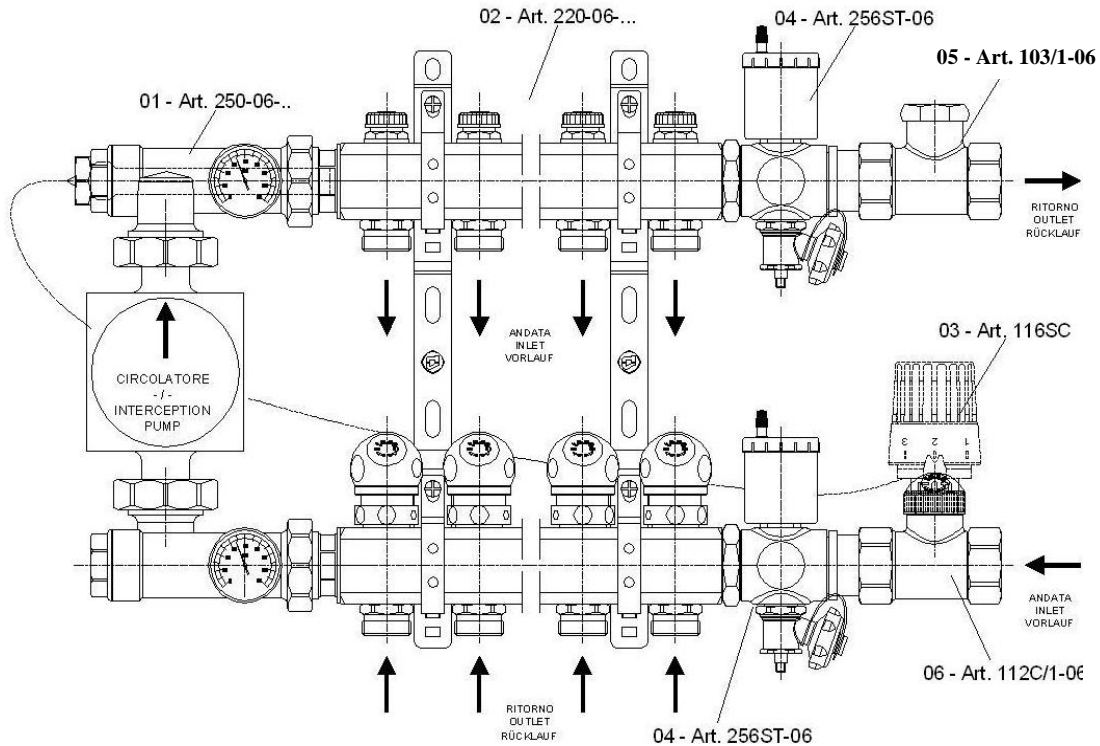

tesa

2.2

TE-SA termékek Előszerelt osztó-gyűjtők

222 IN Segédenergia nélküli padlófűtés szabályzó osztó-gyűjtő

Kód	220-06	250-06	256 2db ára	103/1-06	112C/1-06	116SC
2-es	25 130 Ft					
3-as	36 707 Ft					
4-es	46 090 Ft					
5-ös	55 513 Ft					
6-os	64 873 Ft					
7-es	74 591 Ft	46 636 Ft	20 217 Ft	10 452 Ft	10 400 Ft	18 653 Ft
8-as	84 529 Ft					
9-es	93 842 Ft					
10-es	103 155 Ft					
11-es	112 454 Ft					
12-es	122 019 Ft					

Az osztó a szivattyú árát nem tartalmazza.

Keringető szivattyú 25/55 130
Keringető szivattyú 25/65 130

Az árak az ÁFA-t nem tartalmazzák!
Az ábrák helyenként csak illusztrációk!