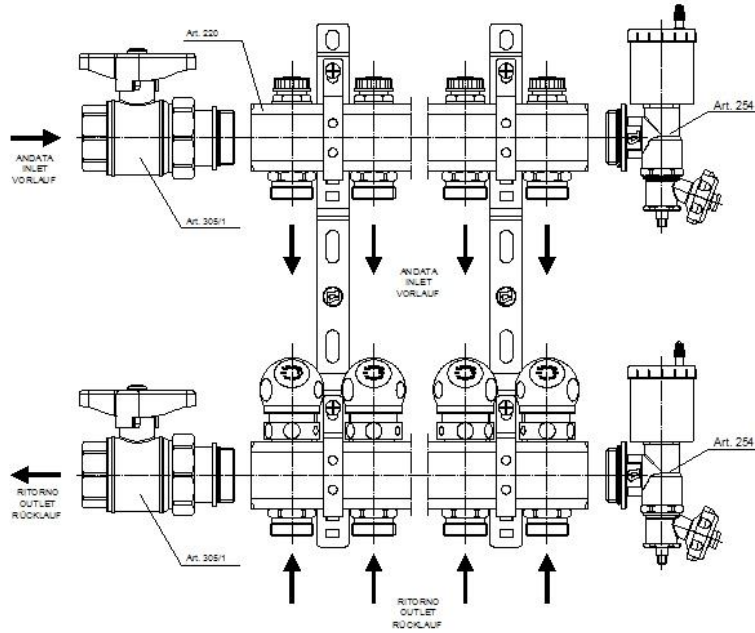

TE-SA termékek

Előszerelt osztó-gyűjtők

220+254+2121B2806R+2121R2806R Előszerelt osztó-gyűjtő golyócsappal, osztóvéggel, automata légtelenítővel, töltő-ürítővel

Kód	Ár
220/1"x 2	51 095 Ft
220/1"x 3	62 672 Ft
220/1"x 4	72 055 Ft
220/1"x 5	81 478 Ft
220/1"x 6	90 838 Ft
220/1"x 7	100 556 Ft
220/1"x 8	110 494 Ft
220/1"x 9	119 807 Ft
220/1"x10	129 120 Ft
220/1"x11	138 419 Ft
220/1"x12	147 984 Ft

Az osztó a szivattyú árát nem tartalmazza.

Keringető szivattyú 25/55 130
Keringető szivattyú 25/65 130

Az árak az ÁFA-t nem tartalmazzák!
Az ábrák helyenként csak illusztrációk!