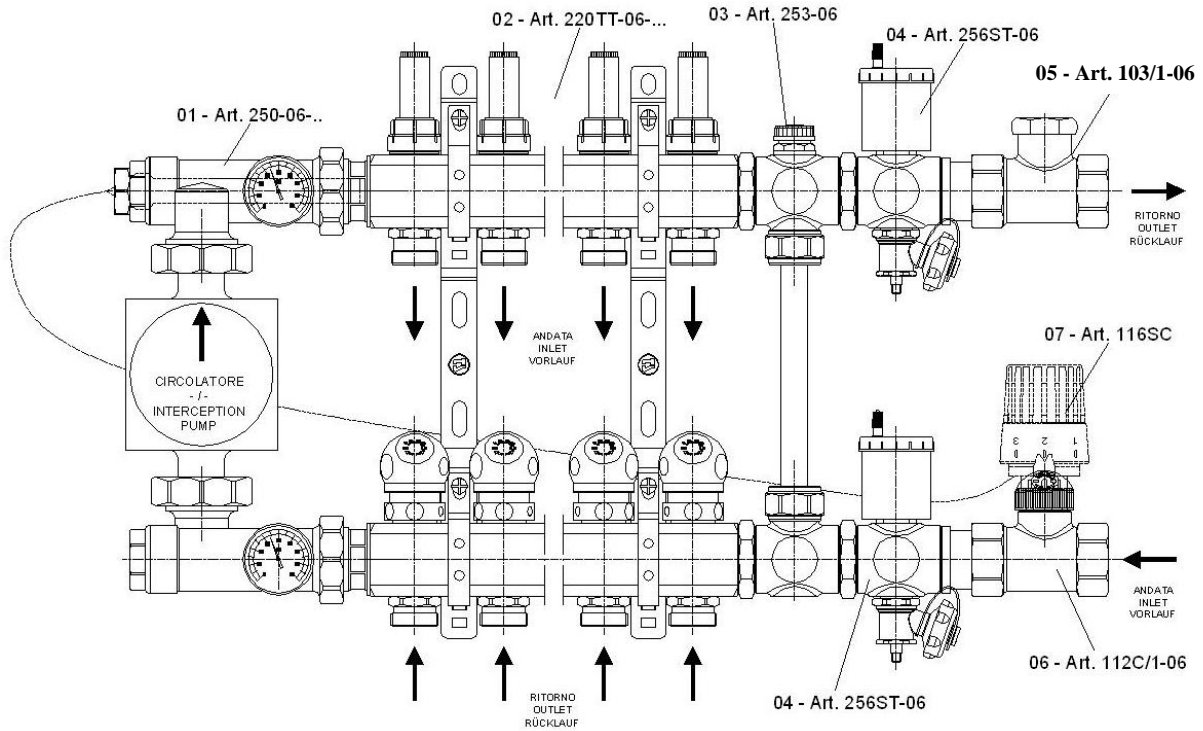

TE-SA termékek Előszerelt osztó-gyűjtők

**222TT IB Segédenergia nélküli padlófűtés szabályzó osztó-gyűjtő takomanométerrel
(megkerülővel szerelve)**

Kód	220CTP-06	250-06	253-06	256 2 db ára	103/1-06	112C/1-06	116SC
2-es	23 447 Ft						
3-as	34 882 Ft						
4-es	44 569 Ft						
5-ös	54 460 Ft						
6-os	64 256 Ft						
7-es	74 272 Ft	46 636 Ft	20 826 Ft	20 217 Ft	10 452 Ft	10 400 Ft	18 653 Ft
8-as	84 435 Ft						
9-es	94 076 Ft						
10-es	103 873 Ft						
11-es	113 607 Ft						
12-es	123 302 Ft						

Az osztó a szivattyú árát nem tartalmazza.

Keringető szivattyú 25/55 130
Keringető szivattyú 25/65 130

Az árak az ÁFA-t nem tartalmazzák!
Az ábrák helyenként csak illusztrációk!