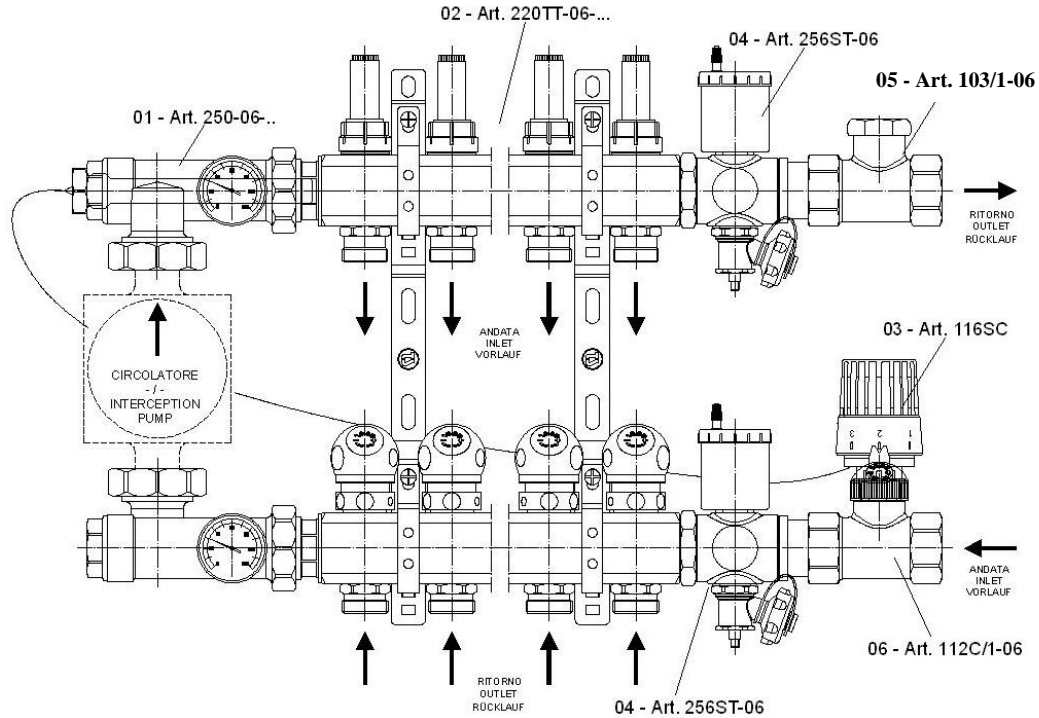

tesa

2.2

TE-SA termékek Előszerelt osztó-gyűjtők

222TT IN Segédenergia nélküli padlófűtés szabályzó osztó-gyűjtő takomanométerrel

Kód	220CTP-06	250-06	256 2 db ára	103/1-06	112C/1-06	116SC
2-es	23 447 Ft					
3-as	34 882 Ft					
4-es	44 569 Ft					
5-ös	54 460 Ft					
6-os	64 256 Ft					
7-es	74 272 Ft	46 636 Ft	20 217 Ft	10 452 Ft	10 400 Ft	18 653 Ft
8-as	84 435 Ft					
9-es	94 076 Ft					
10-es	103 873 Ft					
11-es	113 607 Ft					
12-es	123 302 Ft					

Az osztó a szivattyú árát nem tartalmazza.

Keringető szivattyú 25/55 130
Keringető szivattyú 25/65 130

Az árak az ÁFA-t nem tartalmazzák!
Az ábrák helyenként csak illusztrációk!