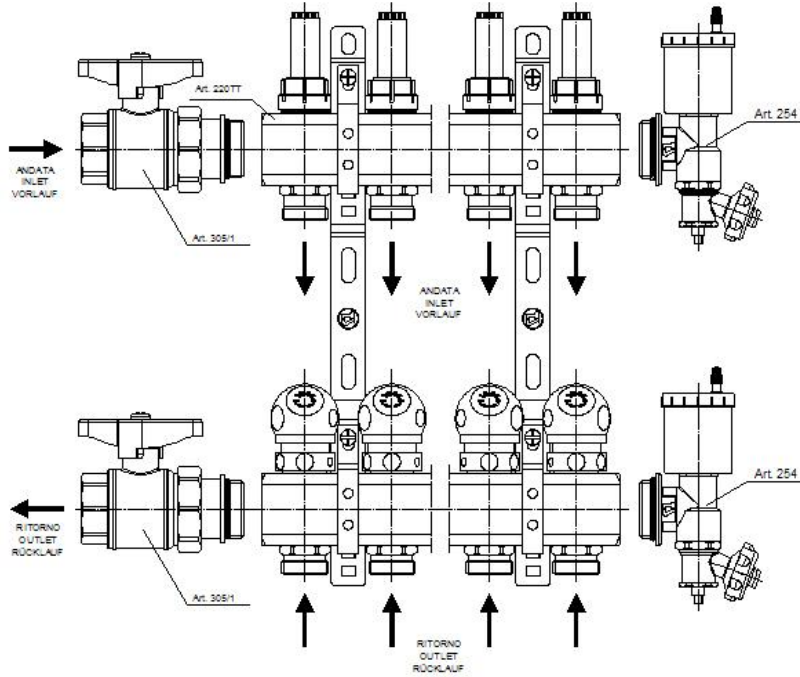

TE-SA termékek Előszerelt osztó-gyűjtők

220CTP+254+2121B2806R+2121R2806R Előszerelt osztó-gyűjtő golyócsappal, osztóvéggel, automata légtelenítővel, töltő-ürítővel tachomanométerrel

Kód	Ár
220CTP/1"x 2	49 412 Ft
220CTP/1"x 3	60 847 Ft
220CTP/1"x 4	70 534 Ft
220CTP/1"x 5	80 425 Ft
220CTP/1"x 6	90 221 Ft
220CTP/1"x 7	100 237 Ft
220CTP/1"x 8	110 400 Ft
220CTP/1"x 9	120 041 Ft
220CTP/1"x10	129 838 Ft
220CTP/1"x11	139 572 Ft
220CTP/1"x12	149 267 Ft

Az osztó a szivattyú árát nem tartalmazza.

Keringető szivattyú 25/55 130
Keringető szivattyú 25/65 130

Az árak az ÁFA-t nem tartalmazzák!
Az ábrák helyenként csak illusztrációk!