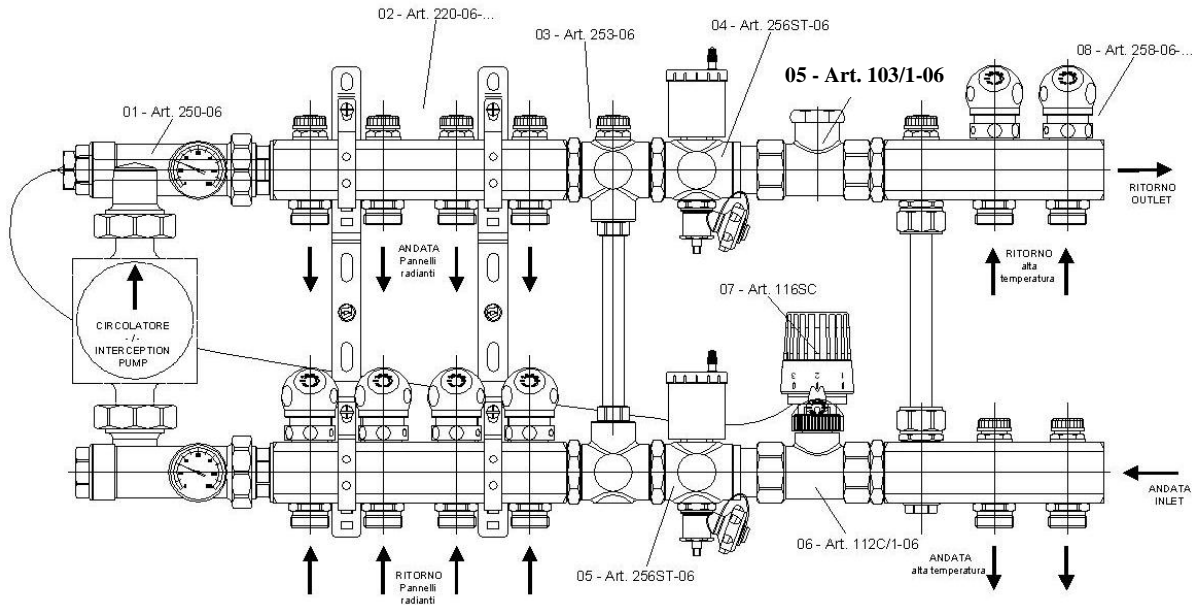

TE-SA termékek Előszerelt osztó-gyűjtők

228 Segédenergia nélküli padlófűtés szabályzó és radiátorfűtés osztó-gyűjtő (megkerüléssel szerelve)

Kód	220-06	258-06	250-06	253-06	256 2 db ára	103/1-06	112C/1-06	116SC
1-es		40 912 Ft						
2-es	25 130 Ft	57 065 Ft						
3-as	36 707 Ft	73 468 Ft						
4-es	46 090 Ft	89 302 Ft						
5-ös	55 513 Ft	105 667 Ft						
6-os	64 873 Ft	121 532 Ft						
7-es	74 591 Ft	137 904 Ft						
8-as	84 529 Ft	143 699 Ft	46 636 Ft	20 826 Ft	20 217 Ft	10 452 Ft	10 400 Ft	18 653 Ft
9-es	93 842 Ft							
10-es	103 155 Ft							
11-es	112 454 Ft							
12-es	122 019 Ft							

Az osztó a szivattyú árát nem tartalmazza.

Keringető szivattyú 25/55 130
Keringető szivattyú 25/65 130

Az árak az ÁFA-t nem tartalmazzák!
Az ábrák helyenként csak illusztrációk!