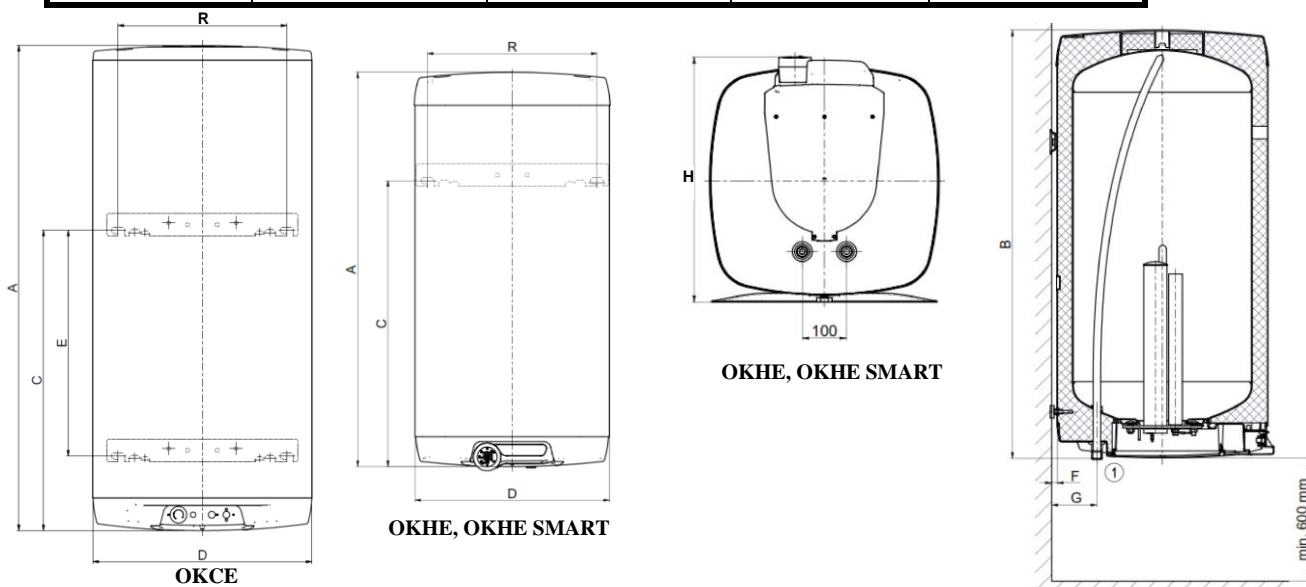

Dražice Villanybojlerek

OKCE

Fali, függőleges felszerelésű elektromos vízmelegítő
száraz kerámia fűtőtest, max. üzemi nyomás 6 bar, fehér szín

Cikkszám	Típus	Vill. telj.[kW]	Úrtartalom	Ár
110510801	OKCE 50	2,2 kW	51 l	105 356 Ft
110110801	OKCE 80	2,2 kW	80 l	109 060 Ft
110810801	OKCE 100	2,2 kW	100 l	112 765 Ft
110310801	OKCE 125	2,2 kW	125 l	120 906 Ft
110610801	OKCE 160	2,2 kW	152 l	132 573 Ft
110710801	OKCE 200	2,2 kW	200 l	200 016 Ft

OKCEV

Fali, vízszintes felszerelésű, jobb oldali elektromos bekötésű vízmelegítő
száraz kerámia fűtőtest, max. üzemi nyomás 6 bar, fehér szín

Cikkszám	Típus	Vill. telj.[kW]	Úrtartalom	Ár
110830811	OKCEV 100	2,2 kW	100 l	148 170 Ft
110330811	OKCEV 125	2,2 kW	125 l	154 409 Ft
110630811	OKCEV 160	2,2 kW	152 l	169 156 Ft
110730811	OKCEV 200	2,2 kW	200 l	207 989 Ft

Méretek [mm]	OKCE 50	OKCE 80	OKCE 100	OKCE 125	OKCE 160	OKCE 200	OKHE 80*	OKHE 100*	OKHE 125*	OKHE 160*
A	570	742	887	1052	1240	1287	740	885	1050	1235
B	557	732	877	1044	1227	1280	741	886	1051	1236
C	468	604	749	764	1026	800	581	731	761	1004
D	524	524	524	524	524	584	516	516	516	516
E	-	-	-	-	-	600	-	-	-	-
F	14	14	14	14	14	14	15	15	15	15
G	116	116	116	116	116	116	115	115	115	115
H	-	-	-	-	-	-	556	556	556	556
R	450	450	450	450	450	450	450	450	450	450

*OKHE SMART-tal megegyezik!

Az árak az ÁFA-t nem tartalmazzák!